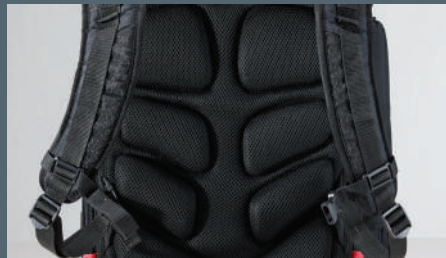

**STABIL PÅ UTSIDEN,
PERFEKT ORGANISERT PÅ
INNSIDEN.**

Separat rom for laptop/dokumenter: Stor baklomme, slik at verktøy kan oppbevares separat fra laptop og dokumenter.

Mye ekstra oppbevaringsplass: Innsiden av ryggsekken tilbyr masse plass til andre ting.

Står stabilt: Bunnen sørger for at ryggsekken forblir stående når den åpnes.

Robust, sklisikkert håndtak: Det store, sklisiske og ekstra bekveme håndtaket er fremstilt av harde og myke komponenter.

Ergonomiske, pustearktive bæreelementer: Optimal bærekraft takket være ryggpolstring med god ventilering.

Motstandsdyktig materiale 1680D: Robust overmateriale som beskytter mot vannsprut og består av PU-vev.

Holdbar, robust YKK-glidelås: smidig, stabil og låsbar.

Beskyttet siderom: Sikker beskyttelse for ømfintlig verktøy som f.eks. måleutstyr.*

Komfortabel i bruk for enhver kroppsstørrelse: Enkelt justerbar skulder og bryststropp for god vektfordeling.

Beskyttet oppbevaring: Praktisk for briller, mobiltelefon eller verdifullt verktøy.*

MOLLE-system*: For ytterligere utvidelse og personalisering av Wiha-verktoysryggsekken med få grep.